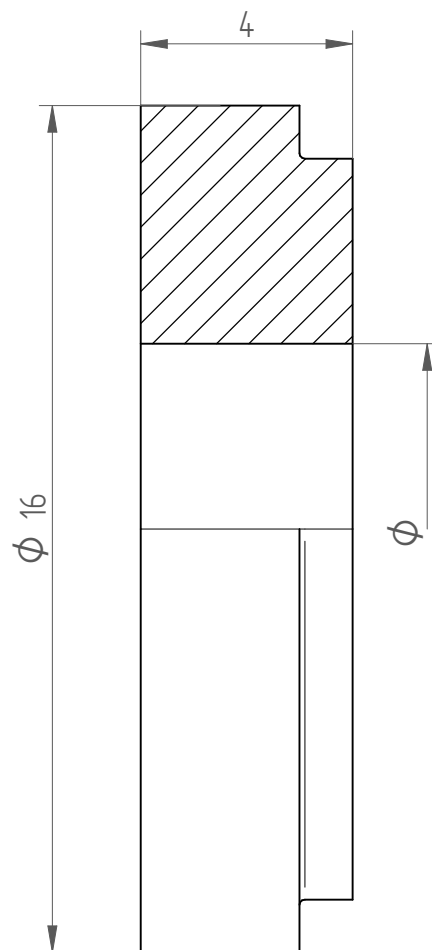

Swiss
Precision
Tools

REGO-FIX®

REGO-FIX AG
Obermattweg 60
4456 Tenniken / Switzerland

Phone +41 61 976 14 66
Fax +41 61 976 14 14
www.rego-fix.com

This is a non controlled copy. All information given herein are subject to change without notice

The information given herein has been carefully checked and is believed to be correct. REGO-FIX, however, assumes no responsibility or liability for any errors, inaccuracies or omissions that may appear in this drawing

This document is subject to copyright laws. No part of this document may be reproduced or transmitted in any form or any means, electronic or mechanic, for any purpose, without the express written permission of REGO-FIX

Type : DS_ER20
Part No. : 3920xxxxx
Date : 21.08.2014
Scale : 7:1